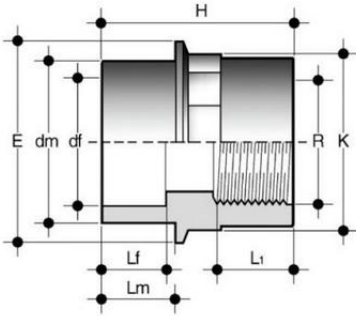

Fig. A

### Двойной муфтовый адаптер с ВР ПВХ FIP 32x25x3/4

Артикул	dm x df x R	PN	E	H	K	L1	Lf	Lm	g
DIFV020016012	20 x 16 x 1/2"	16	-	39	30	15	14	16	18
DIFV020016038	20 x 16 x 3/8"	16	28	36	24	11,4	14	16	11
DIFV025020012	25 x 20 x 1/2"	16	34	42	29	15	16	19	17
DIFV025020034	25 x 20 x 3/4"	16	-	45	36	16,3	16	19	28
DIFV032025034	32 x 25 x 3/4"	16	40	49	35	16,3	19	22	26
DIFV032025100	32 x 25 x 1"	16	-	51	46	19,1	19	22	49
DIFV040032100	40 x 32 x 1"	16	52	57	44	19,1	22	26	49
DIFV040032114	40 x 32 x 1 1/4"	16	-	62	54	21,4	22	26	74
DIFV050040112	50 x 40 x 1 1/2"	16	-	72	65	21,4	26	31	127
DIFV050040114	50 x 40 x 1 1/4"	16	59	67	54	21,4	26	31	66
DIFV063050112	63 x 50 x 1 1/2"	16	70	77	64	21,4	31	38	129
DIFV063050200	63 x 50 x 2"	16	-	86	80	25,7	31	38	190
DIFV075063200	75 x 63 x 2"	16	-	76	76	25,7	38	44	180
DIFV075063212	75 x 63 x 2 1/2"	16	-	99	95	30,2	38	44	280
DIFV090075212	90 x 75 x 2 1/2"	16	-	84	95	30,2	44	51	300
DIFV090075300	90 x 75 x 3"	16	-	114	110	33,3	44	51	470
DIFV110090300	110 x 90 x 3"	16	-	100	110	33,3	51	61	450
DIFV110090400	110 x 90 x 4"	16	-	134	130	39,3	51	61	670

DIFV125110400	125 x 110 x 4"	16	-	111	131	39,3	61	69	550
---------------	-------------------	----	---	-----	-----	------	----	----	-----